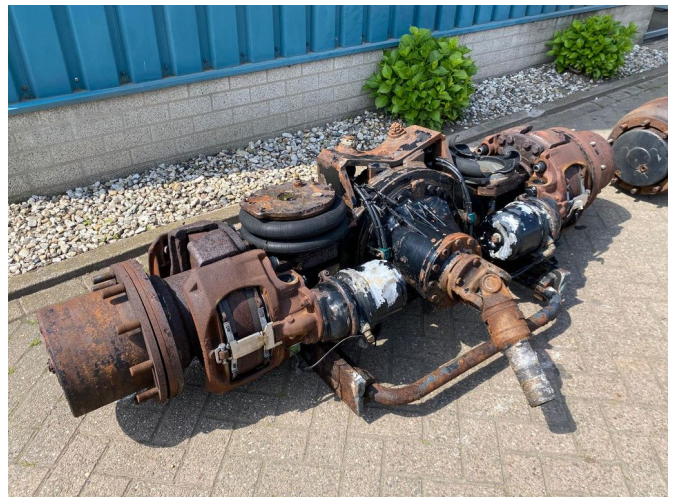

AG Trucks

Terberg KESSLER REAR AXLE PART No. 81. 8386. 3 F

ALGEMENE KENMERKEN

ID	44049
Merk	Terberg
Type	KESSLER REAR AXLE PART No. 81. 8386. 3 F
Opbouw	Aandrijf-as

TECHNISCHE KENMERKEN

EXTRA'S

BESCHRIJVING

Schade: schadevrij

REAR AXLE
BRAND: KESSLER
PART No.: 81. 8386. 3 F
FACTORY No.: 129855
SUITABLE FOR E.G. TERBERG TERMINAL TRACTOR