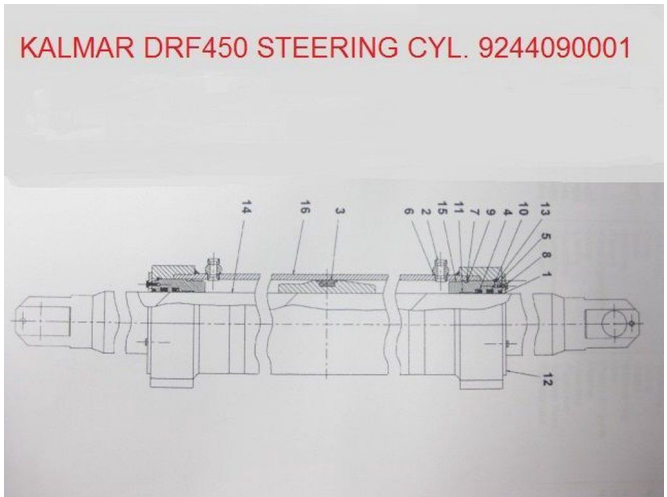

AG Trucks

Kalmar DRF450-65

ALGEMENE KENMERKEN

ID	34474
Merk	Kalmar
Type	DRF450-65
Opbouw	Hydraulisch systeem

TECHNISCHE KENMERKEN

EXTRA'S

BESCHRIJVING

Schade: schadevrij

Kalmar DRF450-65C5X Steering cylinder No.924409.0001

MACHINE TYPE : reachstacker

BRAND : Kalmar

MODEL : DRF450-65

PART : Steering cylinder

PART NUMBER KALMAR : 924409.0001

ID34474