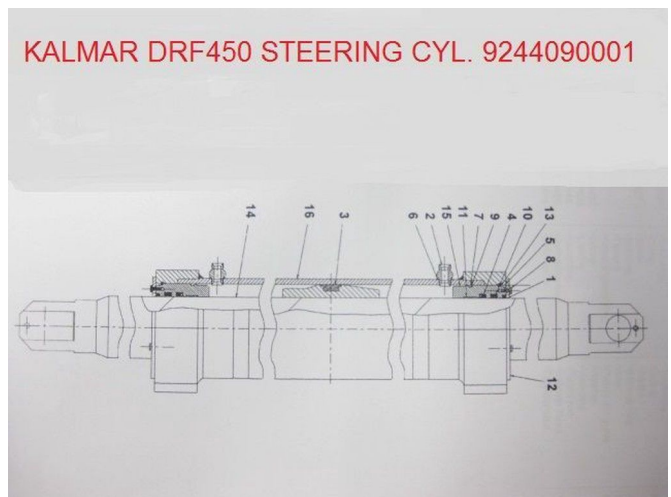

AG Trucks

Kalmar DRF450-65

ALGEMENE KENMERKEN

ID	34474
Merk	Kalmar
Type	DRF450-65
Opbouw	Hydraulisch systeem

TECHNISCHE KENMERKEN

EXTRA'S

BESCHRIJVING

Schade: schadevrij

Kalmar DRF450-65C5X Steering cylinder No.924409.0001

MACHINE TYPE : reachstacker

BRAND : Kalmar

MODEL : DRF450-65

PART : Steering cylinder

PART NUMBER KALMAR : 924409.0001

ID34474