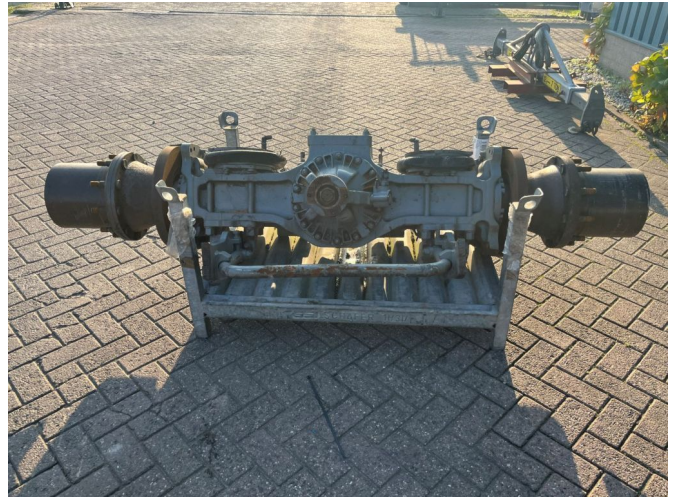

AG Trucks

Terberg YT222 Rear axle

CARACTÉRISTIQUES GÉNÉRALES

ID	94476
Marque	Terberg
Type	YT222 Rear axle
Chassis	Essieu arrière

CARACTÉRISTIQUES TECHNIQUES

AVANTAGES

DESCRIPTION

Domages: aucun

Rear axle for terminal tractor Terberg YT222