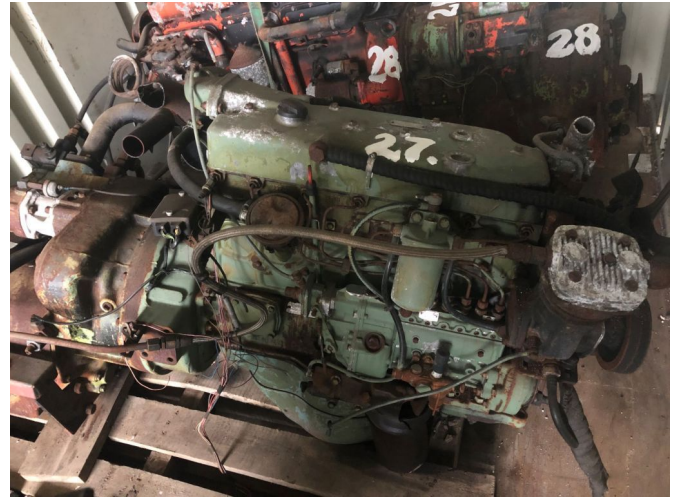

AG Trucks

Mercedes-Benz OM 352A

CARACTÉRISTIQUES GÉNÉRALES

ID	41835
Marque	Mercedes-Benz
Type	OM 352A
Chassis	Moteur

CARACTÉRISTIQUES TECHNIQUES

Carburant	Diesel
-----------	--------

AVANTAGES

DESCRIPTION

Dommages: aucun

ID NUMBER: 41835
CATEGORY: Engine parts
BRAND: Mercedes-Benz
MODEL: OM352A
CONDITION: Used
PART NUMBER: KBA10144