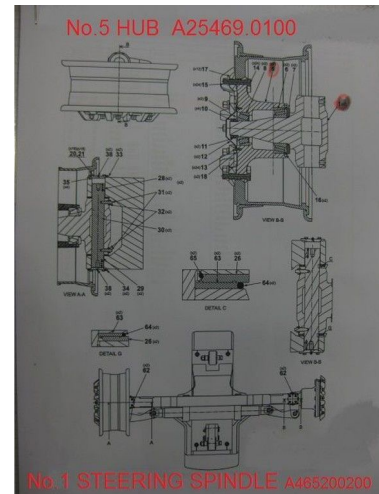

AG Trucks

Kalmar Steering spindle. Hub

CARACTÉRISTIQUES GÉNÉRALES

ID	34474
Marque	Kalmar
Type	Steering spindle. Hub
Chassis	Essieu

CARACTÉRISTIQUES TECHNIQUES

AVANTAGES

DESCRIPTION

Dommages: aucun