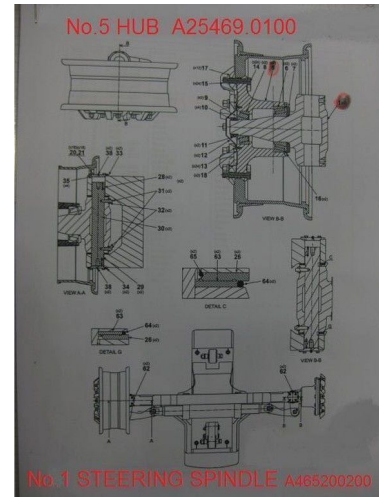

AG Trucks

Kalmar Steering spindle. Hub

CARACTÉRISTIQUES GÉNÉRALES

ID	34474
Marque	Kalmar
Type	Steering spindle. Hub
Chassis	Essieu

CARACTÉRISTIQUES TECHNIQUES

AVANTAGES

DESCRIPTION

Dommages: aucun