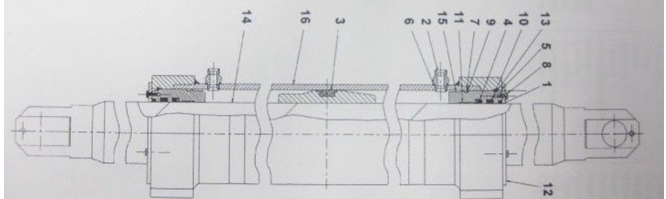

AG Trucks

Kalmar DRF450-65

CARACTÉRISTIQUES GÉNÉRALES

ID	34474
Marque	Kalmar
Type	DRF450-65
Chassis	Système hydraulique

CARACTÉRISTIQUES TECHNIQUES

KALMAR DRF450 STEERING CYL. 9244090001