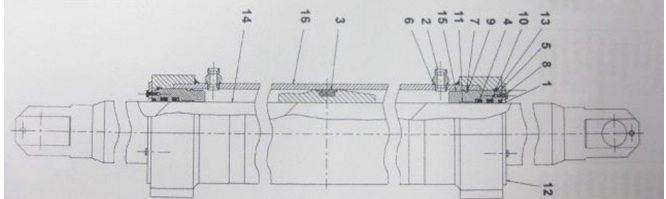

### CARACTÉRISTIQUES GÉNÉRALES

ID	34474
Marque	Kalmar
Type	DRF450-65
Chassis	Système hydraulique

### CARACTÉRISTIQUES TECHNIQUES

KALMAR DRF450 STEERING CYL. 9244090001

KALMAR DRF450 STEERING CYL. 9244090001