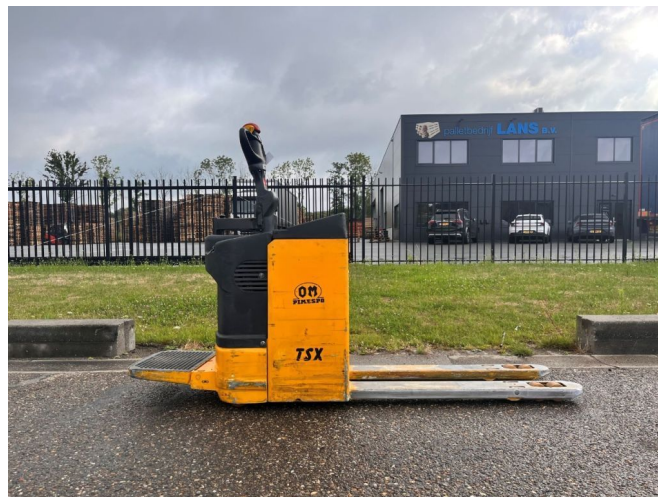

AG Trucks

Diversen OM TSX20

CARACTÉRISTIQUES GÉNÉRALES

ID	100098
Marque	Diversen
Type	OM TSX20
Année de construction	2010
Heures de travail	3.950
Chassis	Transpalette

CARACTÉRISTIQUES TECHNIQUES

Carburant	Electrique
Numéro d'identification véhicule	0098
Poids à vide	760 kg
Hauteur de levage	21 cm
Capacité de levage	2.000 kg

AVANTAGES

DESCRIPTION

MACHINE: Electric pallet truck
BRAND: OM
MODEL: TSX 20
ENGINE: Electric
HOURS: 3950
LIFT CAPACITY: 2000kg
LIFT HEIGHT: 210mm
FORKS: 1150mm
DISTANCE BETWEEN FORK ARMS (outside): 560mm
COLOR: Original
ID 100098