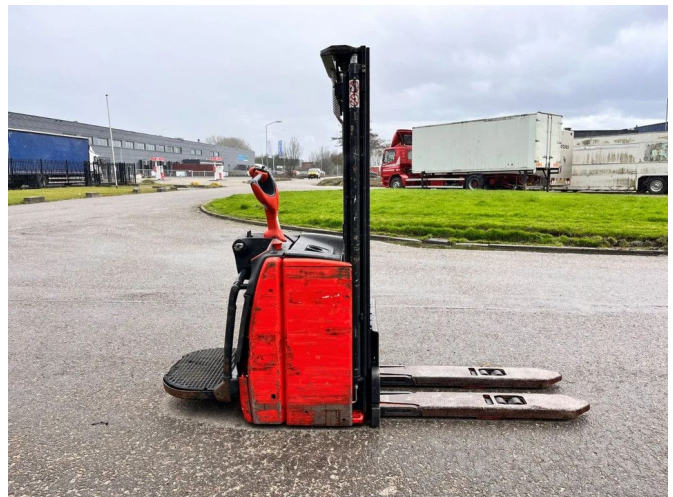

AG Trucks

Linde L16AP

CARACTERÍSTICAS GENERALES

ID	43373
Marca	Linde
Tipo	L16AP
Año de construcción	2017
Horas de funcionamiento	4.024
Construcción	Apiladora

CARACTERÍSTICAS TÉCNICAS

Combustible	Electrico
Número de identificación del vehículo	0154
Peso vacío	1.210 kg
Elevación de altura	293 cm
Capacidad de elevación	1.600 kg
Recambio de mástil	2

EXTRAS

DESCRIPCIÓN

Daños: ninguno

ID NUMBER: 43373

MACHINE: Pallet stacker with a folding standing platform

BRAND: Linde

MODEL: L16AP

SERIAL NUMBER: 0154

YEAR OF CONSTRUCTION: 2017

ENGINE: Electric

HOURS: 4024

MAST: 2 stages

LIFT CAPACITY: 1600kg

LIFTING HEIGHT: 2930mm

LOWERED MAST HEIGHT: 1920mm