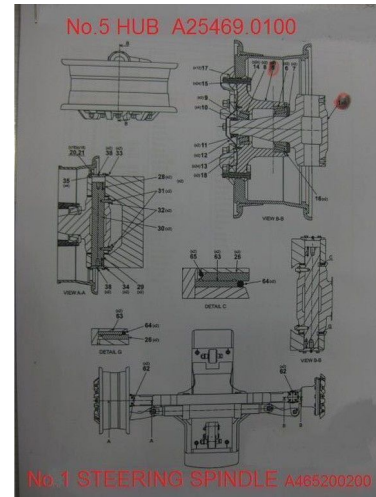

AG Trucks

Kalmar Steering spindle. Hub

CARACTERÍSTICAS GENERALES

ID	34474
Marca	Kalmar
Tipo	Steering spindle. Hub
Construcción	Eje

CARACTERÍSTICAS TÉCNICAS

EXTRAS

DESCRIPCIÓN

Daños: ninguno