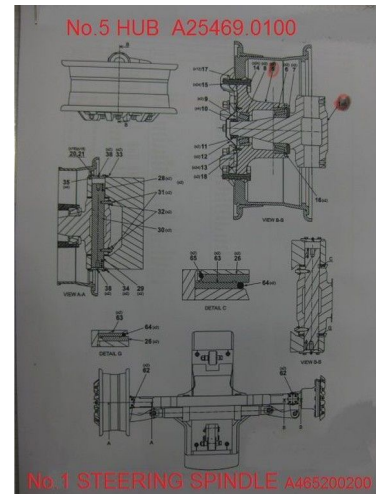

AG Trucks

Kalmar Steering spindle. Hub

CARACTERÍSTICAS GENERALES

ID	34474
Marca	Kalmar
Tipo	Steering spindle. Hub
Construcción	Eje

CARACTERÍSTICAS TÉCNICAS

EXTRAS

DESCRIPCIÓN

Daños: ninguno