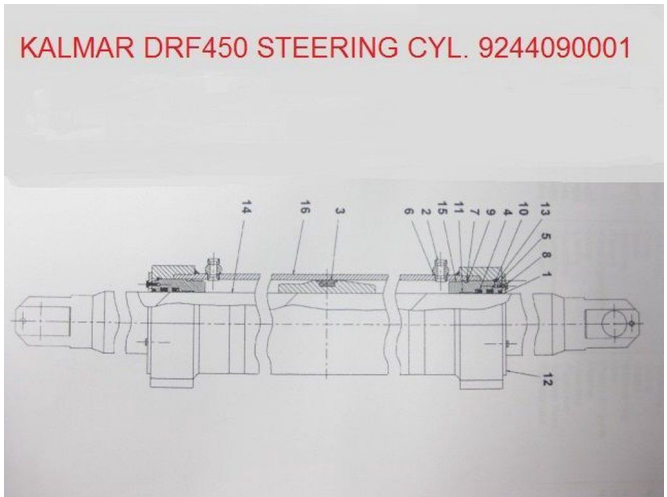

## Kalmar DRF450-65

### CARACTERÍSTICAS GENERALES

---

ID	34474
Marca	Kalmar
Tipo	DRF450-65
Construcción	Sistema hidráulico

### CARACTERÍSTICAS TÉCNICAS

---

PART NUMBER KALMAR : 924409.0001

ID34474