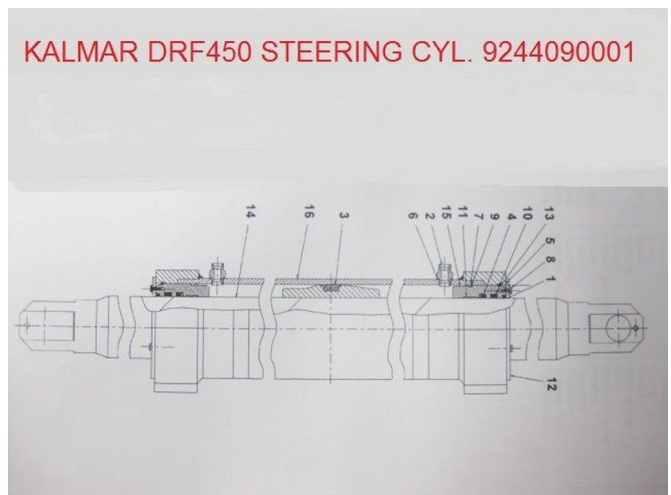

AG Trucks

Kalmar DRF450-65

CARACTERÍSTICAS GENERALES

ID	34474
Marca	Kalmar
Tipo	DRF450-65
Construcción	Sistema hidráulico

CARACTERÍSTICAS TÉCNICAS

EXTRAS

DESCRIPCIÓN

Daños: ninguno

Kalmar DRF450-65C5X Steering cylinder No.924409.0001

MACHINE TYPE : reachstacker

BRAND : Kalmar

MODEL : DRF450-65

PART : Steering cylinder

PART NUMBER KALMAR : 924409.0001

ID34474