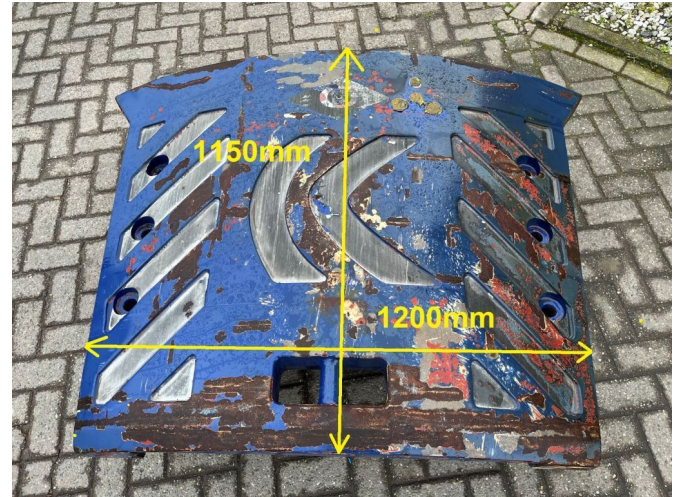

### CARACTERÍSTICAS GENERALES

ID	34474
Marca	Kalmar
Tipo	DRF450-65C5X Contragewicht/ Counter weight
Construcción	Otros

### CARACTERÍSTICAS TÉCNICAS

Longitud	120 cm
Anchura	115 cm

### DESCRIPCIÓN

Daños: ninguno

PARTS: Counter weight  
FOR: Kalmar reachstacker DRF450-65C5X