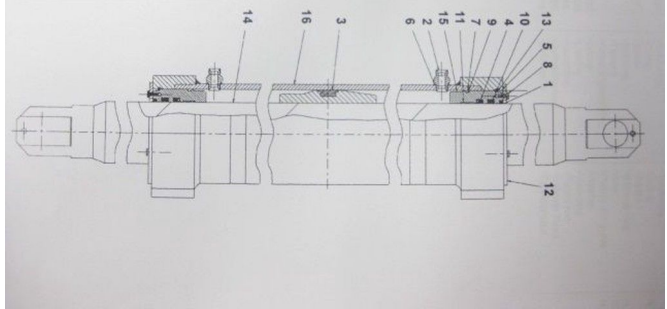

AG Trucks

Kalmar DRF450-65

CARACTERÍSTICAS GENERALES

ID	34474
Marca	Kalmar
Tipo	DRF450-65
Construcción	Sistema hidráulico

CARACTERÍSTICAS TÉCNICAS

KALMAR DRF450 STEERING CYL. 9244090001

KALMAR DRF450 STEERING CYL. 9244090001

EXTRAS

DESCRIPCIÓN

Daños: ninguno

Kalmar DRF450-65C5X Steering cylinder No.924409.0001

MACHINE TYPE : reachstacker

BRAND : Kalmar

MODEL : DRF450-65

PART : Steering cylinder

PART NUMBER KALMAR : 924409.0001

ID34474