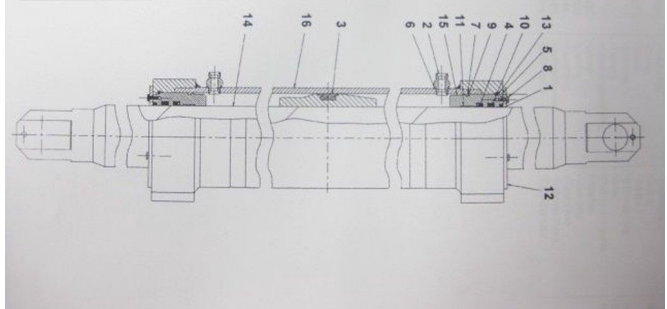

AG Trucks

Kalmar DRF450-65

CARACTERÍSTICAS GENERALES

ID	34474
Marca	Kalmar
Tipo	DRF450-65
Construcción	Sistema hidráulico

CARACTERÍSTICAS TÉCNICAS

KALMAR DRF450 STEERING CYL. 9244090001

KALMAR DRF450 STEERING CYL. 9244090001

EXTRAS

DESCRIPCIÓN

Daños: ninguno

Kalmar DRF450-65C5X Steering cylinder No.924409.0001

MACHINE TYPE : reachstacker

BRAND : Kalmar

MODEL : DRF450-65

PART : Steering cylinder

PART NUMBER KALMAR : 924409.0001

ID34474