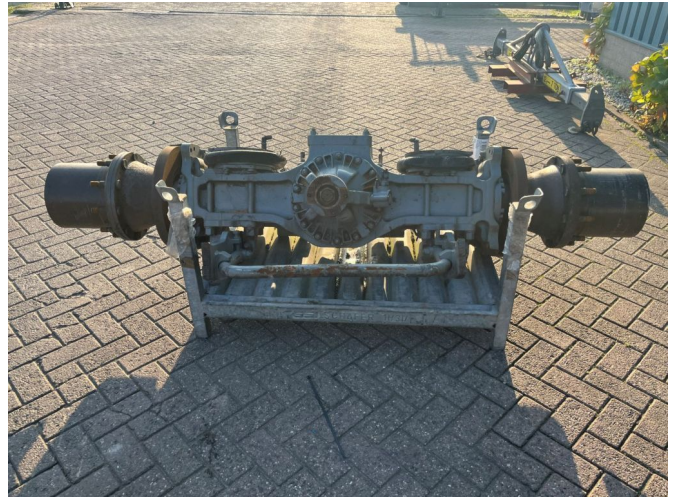

AG Trucks

Terberg YT222 Rear axle

ALLGEMEINE MERKMALE

ID	94476
Marke	Terberg
Typ	YT222 Rear axle
Konstruktion	Hinterachse

TECHNISCHE MERKMALE

EXTRAS

BESCHREIBUNG

Schäden: keines

Hinterachse für Terminaltraktor Terberg YT222