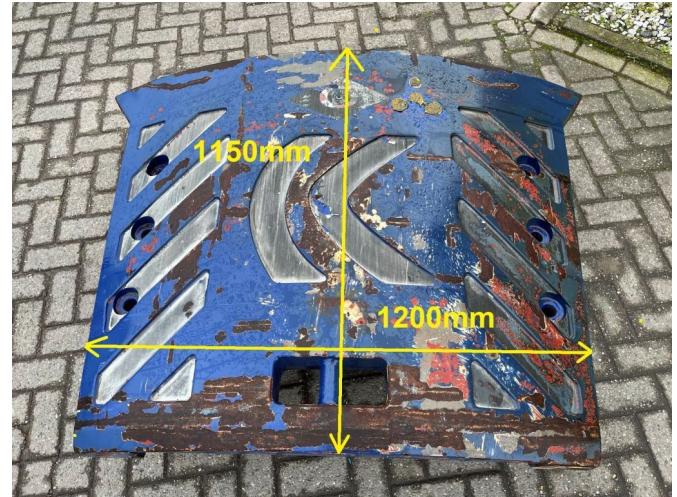

### ALLGEMEINE MERKMALE

---

ID	34474
Marke	Kalmar
Typ	DRF450-65C5X Contragewicht/ Counter weight
Konstruktion	Sonstige

### TECHNISCHE MERKMALE

---

Länge	120 cm
Breite	115 cm